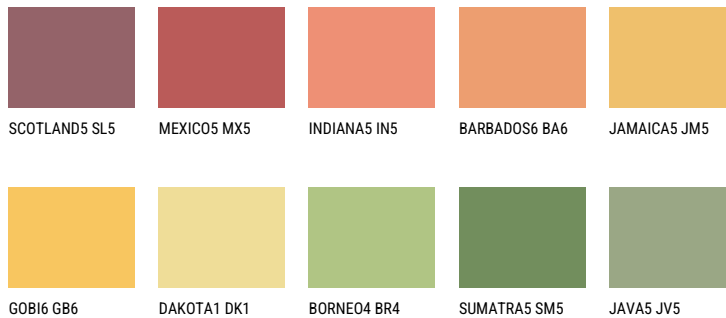

JAMAICA6 JM654% **TSR** 61%**Kompatibilna boja****BOJE PALETE COLOURS OF NATURE**

Više informacija o žbukama i bojama, možete pronaći na
www.ceresit.hr

Predstavljene boje odnose se na žbuke i boje koje nudi Ceresit. Zbog upotrebe digitalnih tehnika, predstavljene boje možda ne odgovaraju u potpunosti stvarnim bojama pa se ne mogu smatrati pouzdanom prezentacijom boja. Preporučujemo provjeru jedinstvenih uzoraka boja.

Boje palete Intense

EMERALD PARK

DIAMOND EVENING

AMBER JEWEL

EMERALD GARDEN

AMBER BEACH

EMERALD OASE

Više informacija o žbukama i bojama, možete pronaći na
www.ceresit.hr

Predstavljene boje odnose se na žbuke i boje koje nudi Ceresit. Zbog upotrebe digitalnih tehnika, predstavljene boje možda ne odgovaraju u potpunosti stvarnim bojama pa se ne mogu smatrati pouzdanom prezentacijom boja. Preporučujemo provjeru jedinstvenih uzoraka boja.