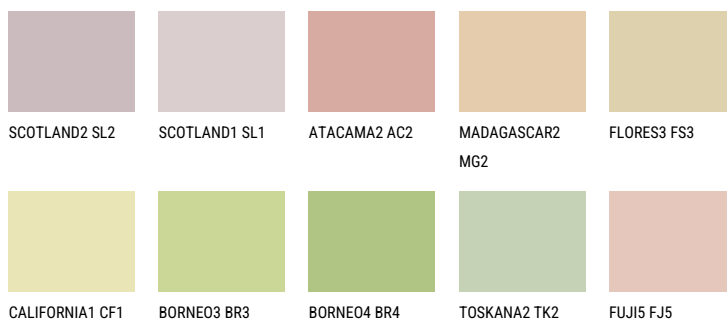

**MADAGASCAR3 MG3**59% **TSR** 59%**Kompatibilna boja****BOJE PALETE COLOURS OF NATURE**

Više informacija o žbukama i bojama, možete pronaći na  
[www.ceresit.hr](http://www.ceresit.hr)

Predstavljene boje odnose se na žbuke i boje koje nudi Ceresit. Zbog upotrebe digitalnih tehnika, predstavljene boje možda ne odgovaraju u potpunosti stvarnim bojama pa se ne mogu smatrati pouzdanom prezentacijom boja. Preporučujemo provjeru jedinstvenih uzoraka boja.

## Boje palete Intense

AMETHYST WIND

QUARTZ GROUND

RUBY FIRE

EMERALD PARK

DIAMOND EVENING

QUARTZ MOUNT

---

Više informacija o žbukama i bojama, možete pronaći na  
[www.ceresit.hr](http://www.ceresit.hr)

Predstavljene boje odnose se na žbuke i boje koje nudi Ceresit. Zbog upotrebe digitalnih tehnika, predstavljene boje možda ne odgovaraju u potpunosti stvarnim bojama pa se ne mogu smatrati pouzdanom prezentacijom boja. Preporučujemo provjeru jedinstvenih uzoraka boja.