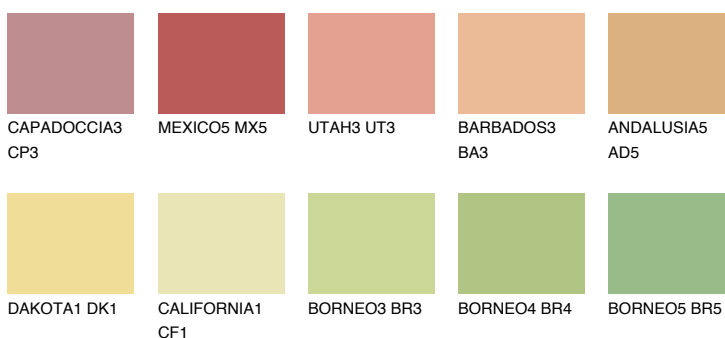

**GOBI4 GB4**67% **TSR** 66%**Kompatibilna boja****BOJE PALETE COLOURS OF NATURE****Boje palete Intense**

Više informacija o žbukama i bojama, možete pronaći na
www.ceresit.hr