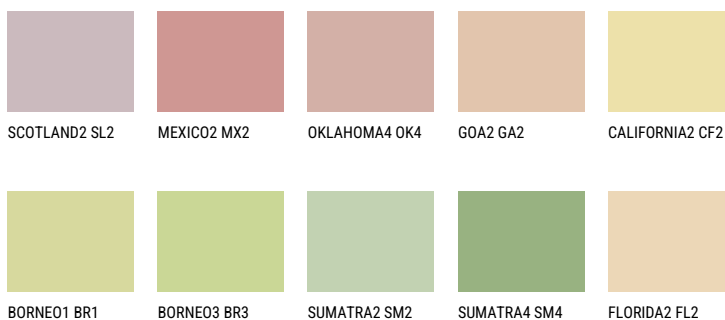

NAMIB2 NM270% **TSR** 69%**Kompatibilna boja****BOJE PALETE COLOURS OF NATURE**

Više informacija o žbukama i bojama, možete pronaći na
www.ceresit.hr

Predstavljene boje odnose se na žbuke i boje koje nudi Ceresit. Zbog upotrebe digitalnih tehnika, predstavljene boje možda ne odgovaraju u potpunosti stvarnim bojama pa se ne mogu smatrati pouzdanom prezentacijom boja. Preporučujemo provjeru jedinstvenih uzoraka boja.

Boje palete Intense

QUARTZ GROUND

RUBY SUNSET

AMBER PATH

EMERALD PARK

DIAMOND EVENING

EMERALD FIELD

Više informacija o žbukama i bojama, možete pronaći na
www.ceresit.hr

Predstavljene boje odnose se na žbuke i boje koje nudi Ceresit. Zbog upotrebe digitalnih tehnika, predstavljene boje možda ne odgovaraju u potpunosti stvarnim bojama pa se ne mogu smatrati pouzdanom prezentacijom boja. Preporučujemo provjeru jedinstvenih uzoraka boja.