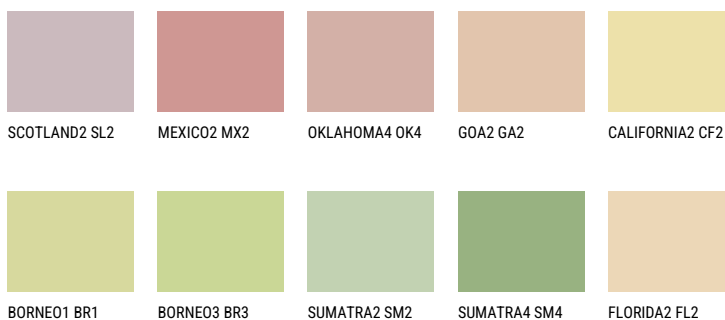

**NAMIB2 NM2**70% **TSR** 69%**Kompatibilna boja****BOJE PALETE COLOURS OF NATURE**

Više informacija o žbukama i bojama, možete pronaći na  
[www.ceresit.hr](http://www.ceresit.hr)

Predstavljene boje odnose se na žbuke i boje koje nudi Ceresit. Zbog upotrebe digitalnih tehnika, predstavljene boje možda ne odgovaraju u potpunosti stvarnim bojama pa se ne mogu smatrati pouzdanom prezentacijom boja. Preporučujemo provjeru jedinstvenih uzoraka boja.

## Boje palete Intense

QUARTZ GROUND

RUBY SUNSET

AMBER PATH

EMERALD PARK

DIAMOND EVENING

EMERALD FIELD

---