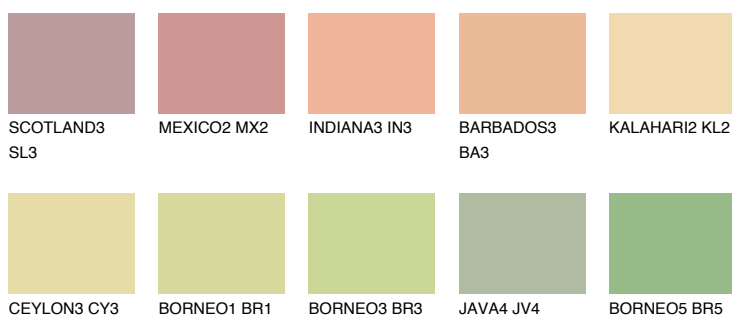

**NAMIB3 NM3**67% **TSR** 67%**Kompatibilna boja****BOJE PALETE COLOURS OF NATURE****Boje palete Intense**

Više informacija o žbukama i bojama, možete pronaći na
www.ceresit.hr