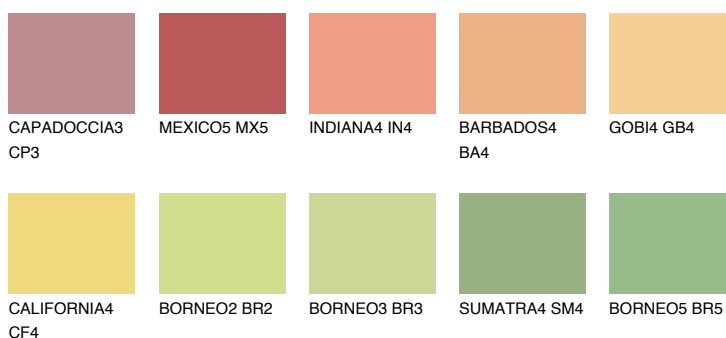

**NAMIB4 NM4**59% **TSR** 64%**Kompatibilna boja****BOJE PALETE COLOURS OF NATURE****Boje palete Intense**

Više informacija o žbukama i bojama, možete pronaći na
www.ceresit.hr