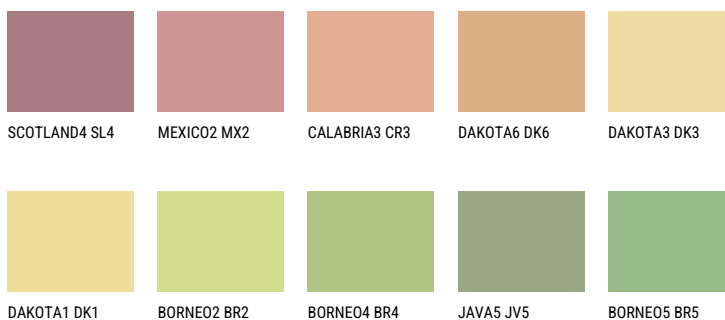

CRETE4 CT463% **TSR** 59%**Kompatibilna boja****BOJE PALETE COLOURS OF NATURE**

Više informacija o žbukama i bojama, možete pronaći na
www.ceresit.hr

Predstavljene boje odnose se na žbuke i boje koje nudi Ceresit. Zbog upotrebe digitalnih tehnika, predstavljene boje možda ne odgovaraju u potpunosti stvarnim bojama pa se ne mogu smatrati pouzdanom prezentacijom boja. Preporučujemo provjeru jedinstvenih uzoraka boja.

Boje palete Intense

EMERALD PARK

DIAMOND EVENING

EMERALD GARDEN

AMBER BEACH

SAPPHIRE SEA

SAPPHIRE CREEK

Više informacija o žbukama i bojama, možete pronaći na
www.ceresit.hr

Predstavljene boje odnose se na žbuke i boje koje nudi Ceresit. Zbog upotrebe digitalnih tehnika, predstavljene boje možda ne odgovaraju u potpunosti stvarnim bojama pa se ne mogu smatrati pouzdanom prezentacijom boja. Preporučujemo provjeru jedinstvenih uzoraka boja.