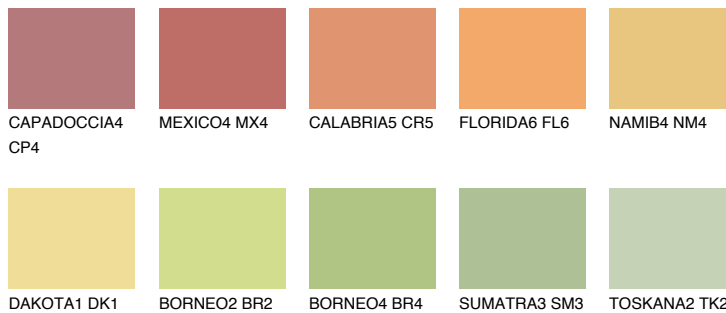

**CRETE6 CT6**53% **TSR** 51%**Kompatibilna boja****BOJE PALETE COLOURS OF NATURE****Boje palete Intense**

Više informacija o žbukama i bojama, možete pronaći na
www.ceresit.hr