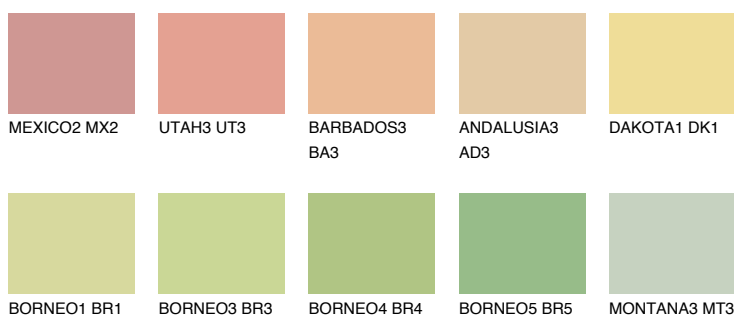

**CALIFORNIA3 CF3**73% **TSR** 68%**Kompatibilna boja****BOJE PALETE COLOURS OF NATURE****Boje palete Intense**

Više informacija o žbukama i bojama, možete pronaći na www.ceresit.hr