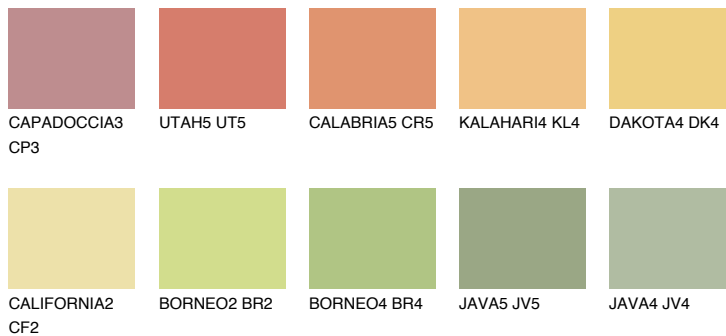


**CALIFORNIA5 CF5**70% **TSR** 67%**Kompatibilna boja****BOJE PALETE COLOURS OF NATURE****Boje palete Intense**

Više informacija o žbukama i bojama, možete pronaći na
www.ceresit.hr