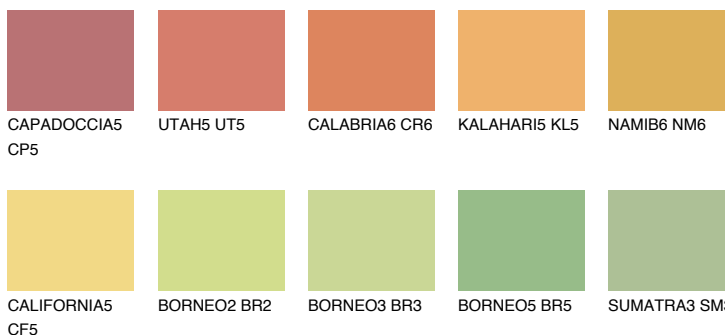

**CALIFORNIA6 CF6**65% **TSR** 65%**Kompatibilna boja****BOJE PALETE COLOURS OF NATURE****Boje palete Intense**

Više informacija o žbukama i bojama, možete pronaći na
www.ceresit.hr