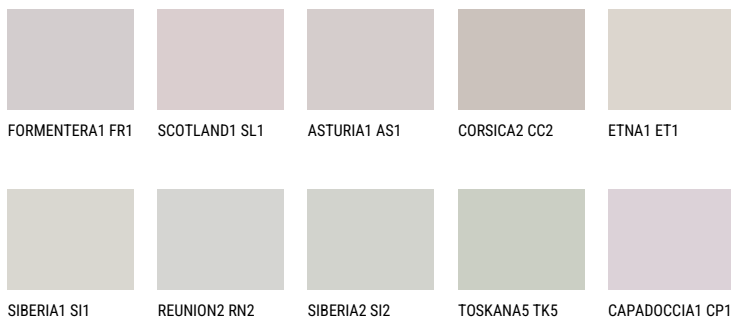

CORSICA1 CC162% **TSR** 61%**Kompatibilna boja****BOJE PALETE COLOURS OF NATURE**

Više informacija o žbukama i bojama, možete pronaći na
www.ceresit.hr

Predstavljene boje odnose se na žbuke i boje koje nudi Ceresit. Zbog upotrebe digitalnih tehnika, predstavljene boje možda ne odgovaraju u potpunosti stvarnim bojama pa se ne mogu smatrati pouzdanom prezentacijom boja. Preporučujemo provjeru jedinstvenih uzoraka boja.

Boje palete Intense

AMETHYST OCEAN

AMETHYST MIST

AMETHYST WIND

RUBY HEART

AMETHYST AIR

QUARTZ ROCK

Više informacija o žbukama i bojama, možete pronaći na
www.ceresit.hr

Predstavljene boje odnose se na žbuke i boje koje nudi Ceresit. Zbog upotrebe digitalnih tehnika, predstavljene boje možda ne odgovaraju u potpunosti stvarnim bojama pa se ne mogu smatrati pouzdanom prezentacijom boja. Preporučujemo provjeru jedinstvenih uzoraka boja.