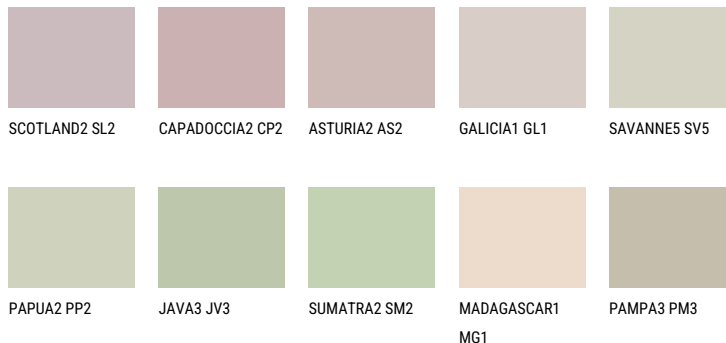

MAJORCA2 MJ256% **TSR** 50%**Kompatibilna boja****BOJE PALETE COLOURS OF NATURE**

Više informacija o žbukama i bojama, možete pronaći na

www.ceresit.hr

Predstavljene boje odnose se na žbuke i boje koje nudi Ceresit. Zbog upotrebe digitalnih tehnika, predstavljene boje možda ne odgovaraju u potpunosti stvarnim bojama pa se ne mogu smatrati pouzdanom prezentacijom boja. Preporučujemo provjeru jedinstvenih uzoraka boja.

Boje palete Intense

QUARTZ EARTH

QUARTZ GROUND

AMBER BEACH

EMERALD PARK

DIAMOND EVENING

AMBER JEWEL

Više informacija o žbukama i bojama, možete pronaći na
www.ceresit.hr

Predstavljene boje odnose se na žbuke i boje koje nudi Ceresit. Zbog upotrebe digitalnih tehnika, predstavljene boje možda ne odgovaraju u potpunosti stvarnim bojama pa se ne mogu smatrati pouzdanom prezentacijom boja. Preporučujemo provjeru jedinstvenih uzoraka boja.