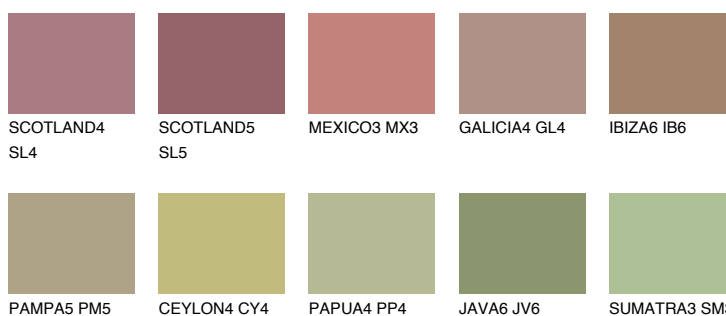

**MAJORCA6 MJ6**☀ 27% **TSR 25%****Kompatibilna boja****BOJE PALETE COLOURS OF NATURE****Boje palete Intense**

Više informacija o žbukama i bojama, možete pronaći na
www.ceresit.hr