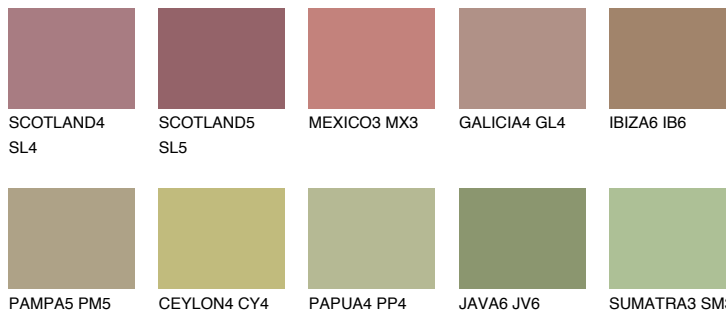

**MAJORCA6 MJ6**☀ 27% **TSR 25%****Kompatibilna boja****BOJE PALETE COLOURS OF NATURE****Boje palete Intense**

Više informacija o žbukama i bojama, možete pronaći na
www.ceresit.hr