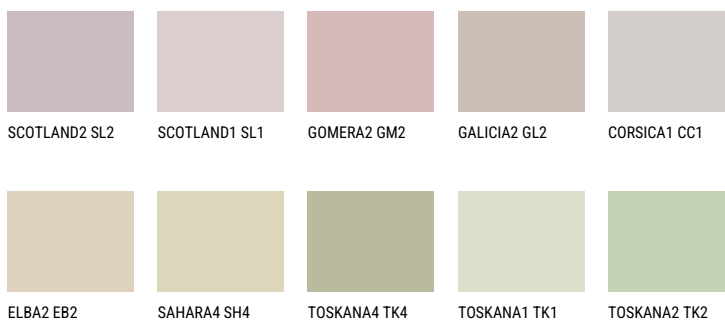

IBIZA1 IB161% **TSR** 57%**Kompatibilna boja****BOJE PALETE COLOURS OF NATURE**

Više informacija o žbukama i bojama, možete pronaći na
www.ceresit.hr

Predstavljene boje odnose se na žbuke i boje koje nudi Ceresit. Zbog upotrebe digitalnih tehnika, predstavljene boje možda ne odgovaraju u potpunosti stvarnim bojama pa se ne mogu smatrati pouzdanom prezentacijom boja. Preporučujemo provjeru jedinstvenih uzoraka boja.

Boje palete Intense

EMERALD PARK

DIAMOND EVENING

EMERALD FIELD

EMERALD GARDEN

AMBER JEWEL

EMERALD OASE

Više informacija o žbukama i bojama, možete pronaći na
www.ceresit.hr

Predstavljene boje odnose se na žbuke i boje koje nudi Ceresit. Zbog upotrebe digitalnih tehnika, predstavljene boje možda ne odgovaraju u potpunosti stvarnim bojama pa se ne mogu smatrati pouzdanom prezentacijom boja. Preporučujemo provjeru jedinstvenih uzoraka boja.