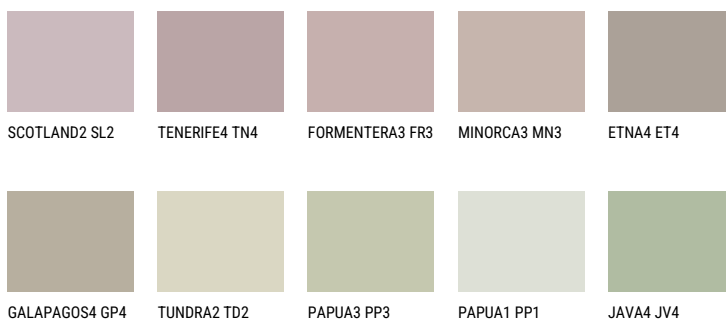

MALTA3 ML349% **TSR** 44%**Kompatibilna boja****BOJE PALETE COLOURS OF NATURE**

Više informacija o žbukama i bojama, možete pronaći na
www.ceresit.hr

Predstavljene boje odnose se na žbuke i boje koje nudi Ceresit. Zbog upotrebe digitalnih tehnika, predstavljene boje možda ne odgovaraju u potpunosti stvarnim bojama pa se ne mogu smatrati pouzdanom prezentacijom boja. Preporučujemo provjeru jedinstvenih uzoraka boja.

Boje palete Intense

EMERALD PARK

DIAMOND EVENING

EMERALD FIELD

EMERALD GARDEN

AMBER JEWEL

EMERALD OASE

Više informacija o žbukama i bojama, možete pronaći na
www.ceresit.hr

Predstavljene boje odnose se na žbuke i boje koje nudi Ceresit. Zbog upotrebe digitalnih tehnika, predstavljene boje možda ne odgovaraju u potpunosti stvarnim bojama pa se ne mogu smatrati pouzdanom prezentacijom boja. Preporučujemo provjeru jedinstvenih uzoraka boja.