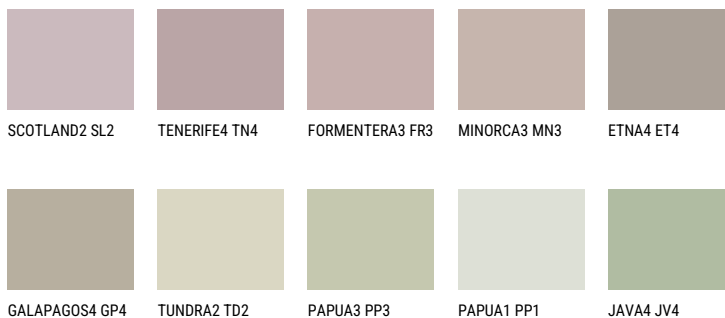

**MALTA3 ML3**49% **TSR** 44%**Kompatibilna boja****BOJE PALETTE COLOURS OF NATURE**

Više informacija o žbukama i bojama, možete pronaći na  
[www.ceresit.hr](http://www.ceresit.hr)

Predstavljene boje odnose se na žbuke i boje koje nudi Ceresit. Zbog upotrebe digitalnih tehnika, predstavljene boje možda ne odgovaraju u potpunosti stvarnim bojama pa se ne mogu smatrati pouzdanom prezentacijom boja. Preporučujemo provjeru jedinstvenih uzoraka boja.

## Boje palete Intense

EMERALD PARK

DIAMOND EVENING

EMERALD FIELD

EMERALD GARDEN

AMBER JEWEL

EMERALD OASE

---