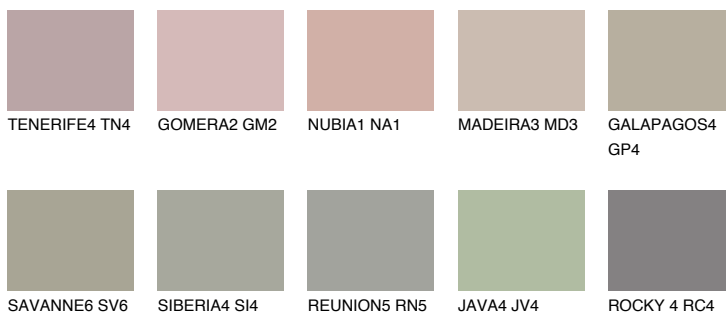

**MALTA4 ML4**42% **TSR** 36%**Kompatibilna boja****BOJE PALETE COLOURS OF NATURE****Boje palete Intense**

Više informacija o žbukama i bojama, možete pronaći na [www.ceresit.hr](http://www.ceresit.hr)