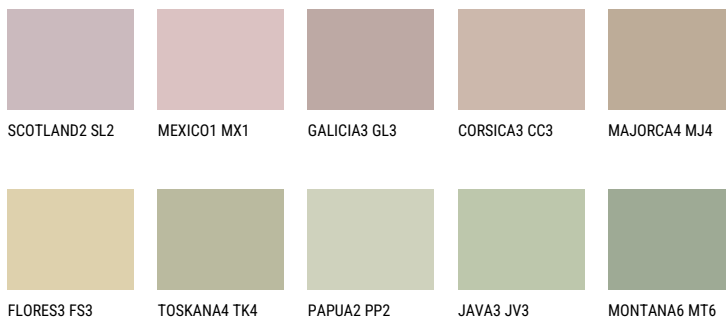

GALAPAGOS3 GP350% **TSR** 45%**Kompatibilna boja****BOJE PALETE COLOURS OF NATURE**

Više informacija o žbukama i bojama, možete pronaći na
www.ceresit.hr

Predstavljene boje odnose se na žbuke i boje koje nudi Ceresit. Zbog upotrebe digitalnih tehnika, predstavljene boje možda ne odgovaraju u potpunosti stvarnim bojama pa se ne mogu smatrati pouzdanom prezentacijom boja. Preporučujemo provjeru jedinstvenih uzoraka boja.

Boje palete Intense

EMERALD PARK

DIAMOND EVENING

EMERALD FIELD

EMERALD GARDEN

EMERALD OASE

DIAMOND NIGHT

Više informacija o žbukama i bojama, možete pronaći na
www.ceresit.hr

Predstavljene boje odnose se na žbuke i boje koje nudi Ceresit. Zbog upotrebe digitalnih tehnika, predstavljene boje možda ne odgovaraju u potpunosti stvarnim bojama pa se ne mogu smatrati pouzdanom prezentacijom boja. Preporučujemo provjeru jedinstvenih uzoraka boja.