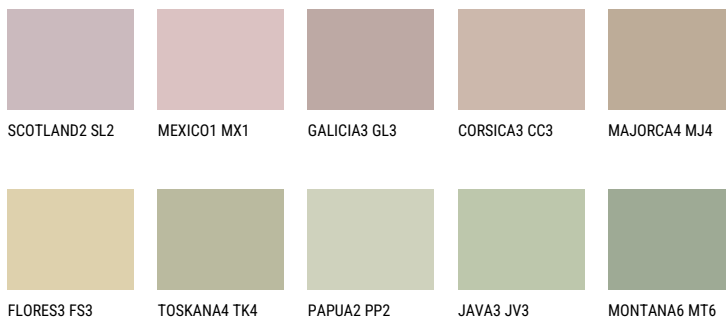

**GALAPAGOS3 GP3**50% **TSR** 45%**Kompatibilna boja****BOJE PALETE COLOURS OF NATURE**

Više informacija o žbukama i bojama, možete pronaći na  
[www.ceresit.hr](http://www.ceresit.hr)

Predstavljene boje odnose se na žbuke i boje koje nudi Ceresit. Zbog upotrebe digitalnih tehnika, predstavljene boje možda ne odgovaraju u potpunosti stvarnim bojama pa se ne mogu smatrati pouzdanom prezentacijom boja. Preporučujemo provjeru jedinstvenih uzoraka boja.

## Boje palete Intense

EMERALD PARK

DIAMOND EVENING

EMERALD FIELD

EMERALD GARDEN

EMERALD OASE

DIAMOND NIGHT

---