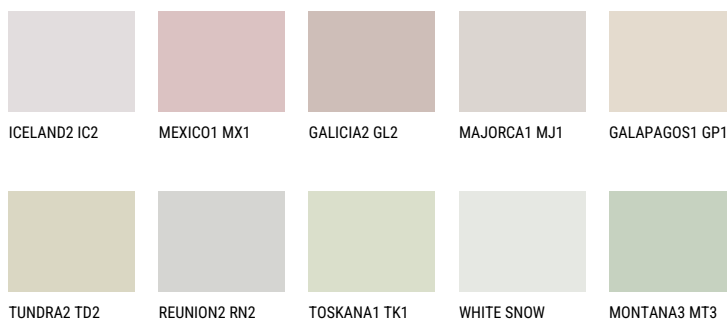

**PAMPA2 PM2**60% **TSR** 57%**Kompatibilna boja****BOJE PALETE COLOURS OF NATURE**

Više informacija o žbukama i bojama, možete pronaći na  
[www.ceresit.hr](http://www.ceresit.hr)

Predstavljene boje odnose se na žbuke i boje koje nudi Ceresit. Zbog upotrebe digitalnih tehnika, predstavljene boje možda ne odgovaraju u potpunosti stvarnim bojama pa se ne mogu smatrati pouzdanom prezentacijom boja. Preporučujemo provjeru jedinstvenih uzoraka boja.

## Boje palete Intense

EMERALD PARK

DIAMOND EVENING

EMERALD FIELD

EMERALD LAND

EMERALD GARDEN

EMERALD OASE

---