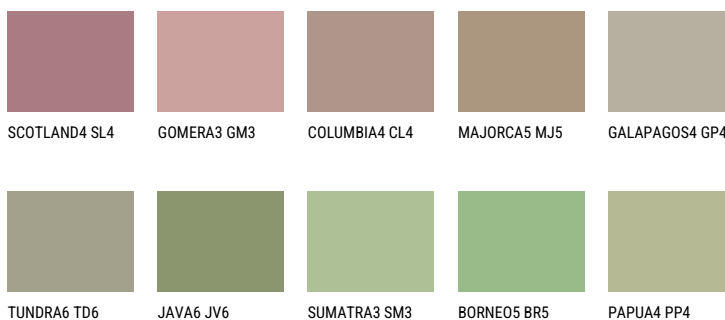

PAMPA5 PM5☀ 37% **TSR** 50%**Kompatibilna boja****BOJE PALETE COLOURS OF NATURE**

Više informacija o žbukama i bojama, možete pronaći na
www.ceresit.hr

Predstavljene boje odnose se na žbuke i boje koje nudi Ceresit. Zbog upotrebe digitalnih tehnika, predstavljene boje možda ne odgovaraju u potpunosti stvarnim bojama pa se ne mogu smatrati pouzdanom prezentacijom boja. Preporučujemo provjeru jedinstvenih uzoraka boja.

Boje palete Intense

DIAMOND
MORNING

AMBER ISLAND

DIAMOND EVENING

EMERALD FIELD

EMERALD GARDEN

QUARTZ ROCK

Više informacija o žbukama i bojama, možete pronaći na
www.ceresit.hr

Predstavljene boje odnose se na žbuke i boje koje nudi Ceresit. Zbog upotrebe digitalnih tehnika, predstavljene boje možda ne odgovaraju u potpunosti stvarnim bojama pa se ne mogu smatrati pouzdanom prezentacijom boja. Preporučujemo provjeru jedinstvenih uzoraka boja.