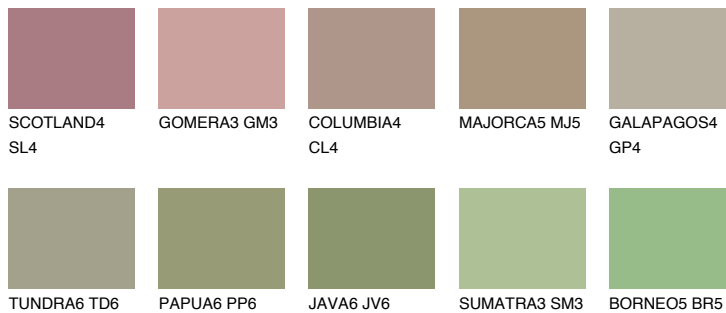

**PAMPA5 PM5**☀ 37% **TSR** 50%**Kompatibilna boja****BOJE PALETE COLOURS OF NATURE****Boje palete Intense**

Više informacija o žbukama i bojama, možete pronaći na
www.ceresit.hr