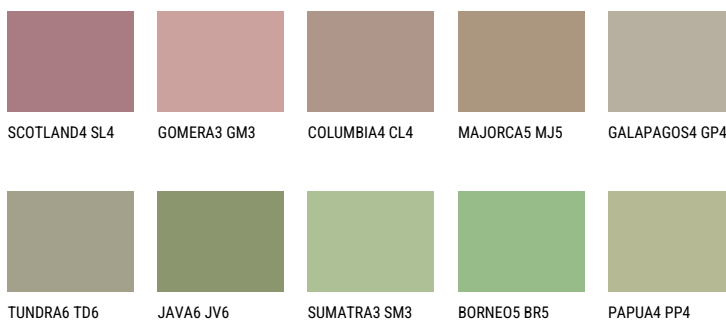

**PAMPA5 PM5**☀ 37% **TSR** 50%**Kompatibilna boja****BOJE PALETE COLOURS OF NATURE**

Više informacija o žbukama i bojama, možete pronaći na  
[www.ceresit.hr](http://www.ceresit.hr)

Predstavljene boje odnose se na žbuke i boje koje nudi Ceresit. Zbog upotrebe digitalnih tehnika, predstavljene boje možda ne odgovaraju u potpunosti stvarnim bojama pa se ne mogu smatrati pouzdanom prezentacijom boja. Preporučujemo provjeru jedinstvenih uzoraka boja.

## Boje palete Intense

DIAMOND  
MORNING

AMBER ISLAND

DIAMOND EVENING

EMERALD FIELD

EMERALD GARDEN

QUARTZ ROCK

---