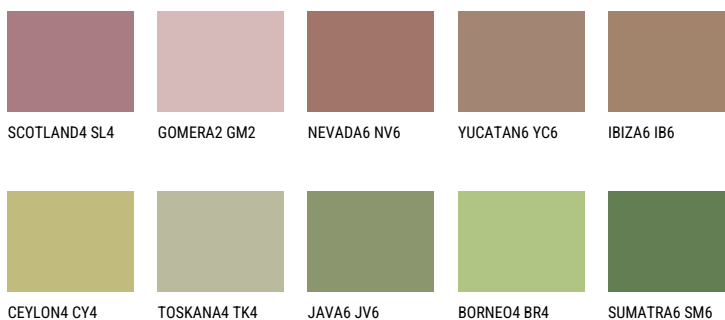

**PAMPA6 PM6**☀ 25% **TSR** 42%**Kompatibilna boja****BOJE PALETE COLOURS OF NATURE**

Više informacija o žbukama i bojama, možete pronaći na  
[www.ceresit.hr](http://www.ceresit.hr)

Predstavljene boje odnose se na žbuke i boje koje nudi Ceresit. Zbog upotrebe digitalnih tehnika, predstavljene boje možda ne odgovaraju u potpunosti stvarnim bojama pa se ne mogu smatrati pouzdanom prezentacijom boja. Preporučujemo provjeru jedinstvenih uzoraka boja.

## Boje palete Intense

EMERALD PARK

DIAMOND EVENING

EMERALD FIELD

EMERALD GARDEN

EMERALD OASE

DIAMOND NIGHT

---