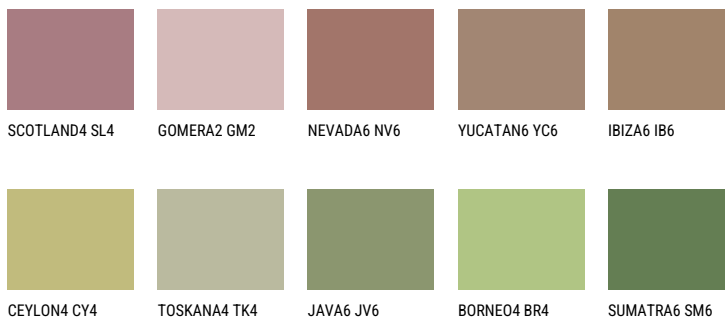

PAMPA6 PM6☀ 25% **TSR 42%****Kompatibilna boja****BOJE PALETE COLOURS OF NATURE**

Više informacija o žbukama i bojama, možete pronaći na
www.ceresit.hr

Predstavljene boje odnose se na žbuke i boje koje nudi Ceresit. Zbog upotrebe digitalnih tehnika, predstavljene boje možda ne odgovaraju u potpunosti stvarnim bojama pa se ne mogu smatrati pouzdanom prezentacijom boja. Preporučujemo provjeru jedinstvenih uzoraka boja.

Boje palete Intense

EMERALD PARK

DIAMOND EVENING

EMERALD FIELD

EMERALD GARDEN

EMERALD OASE

DIAMOND NIGHT

Više informacija o žbukama i bojama, možete pronaći na
www.ceresit.hr

Predstavljene boje odnose se na žbuke i boje koje nudi Ceresit. Zbog upotrebe digitalnih tehnika, predstavljene boje možda ne odgovaraju u potpunosti stvarnim bojama pa se ne mogu smatrati pouzdanom prezentacijom boja. Preporučujemo provjeru jedinstvenih uzoraka boja.