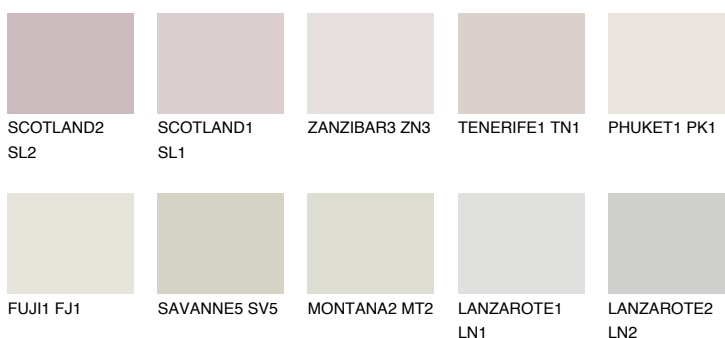


**REUNION1 RN1**76% **TSR** 72%**Kompatibilna boja****BOJE PALETE COLOURS OF NATURE****Boje palete Intense**

Više informacija o žbukama i bojama, možete pronaći na
www.ceresit.hr