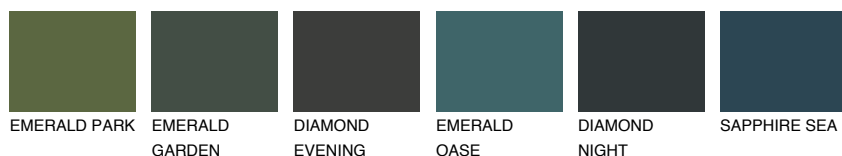

REUNION2 RN266% **TSR** 65%**Kompatibilna boja****BOJE PALETE COLOURS OF NATURE****Boje palete Intense**

Više informacija o žbukama i bojama, možete pronaći na www.ceresit.hr