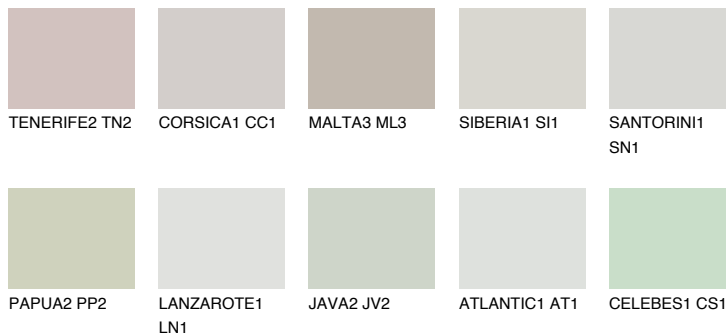

REUNION2 RN266% **TSR** 65%**Kompatibilna boja****BOJE PALETE COLOURS OF NATURE****Boje palete Intense**

Više informacija o žbukama i bojama, možete pronaći na www.ceresit.hr