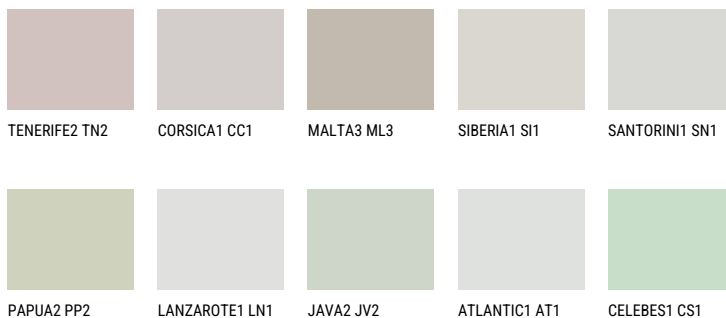

REUNION2 RN266% **TSR** 65%**Kompatibilna boja****BOJE PALETE COLOURS OF NATURE**

Više informacija o žbukama i bojama, možete pronaći na
www.ceresit.hr

Predstavljene boje odnose se na žbuke i boje koje nudi Ceresit. Zbog upotrebe digitalnih tehnika, predstavljene boje možda ne odgovaraju u potpunosti stvarnim bojama pa se ne mogu smatrati pouzdanom prezentacijom boja. Preporučujemo provjeru jedinstvenih uzoraka boja.

Boje palete Intense

EMERALD PARK

EMERALD GARDEN

DIAMOND EVENING

EMERALD OASE

DIAMOND NIGHT

SAPHIRE SEA

Više informacija o žbukama i bojama, možete pronaći na
www.ceresit.hr

Predstavljene boje odnose se na žbuke i boje koje nudi Ceresit. Zbog upotrebe digitalnih tehnika, predstavljene boje možda ne odgovaraju u potpunosti stvarnim bojama pa se ne mogu smatrati pouzdanom prezentacijom boja. Preporučujemo provjeru jedinstvenih uzoraka boja.