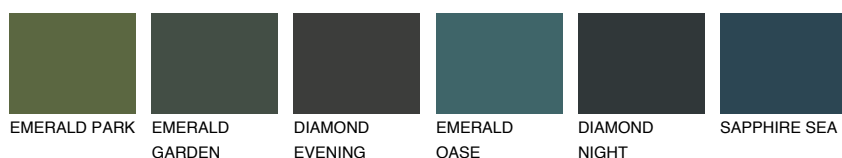

**REUNION2 RN2**66% **TSR** 65%**Kompatibilna boja****BOJE PALETE COLOURS OF NATURE****Boje palete Intense**

Više informacija o žbukama i bojama, možete pronaći na [www.ceresit.hr](http://www.ceresit.hr)