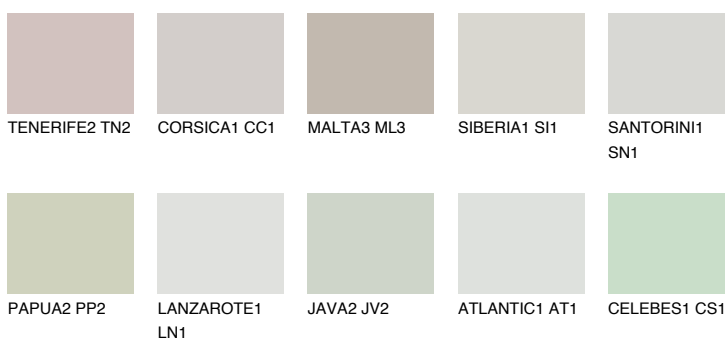

**REUNION2 RN2**66% **TSR** 65%**Kompatibilna boja****BOJE PALETE COLOURS OF NATURE****Boje palete Intense**

Više informacija o žbukama i bojama, možete pronaći na [www.ceresit.hr](http://www.ceresit.hr)