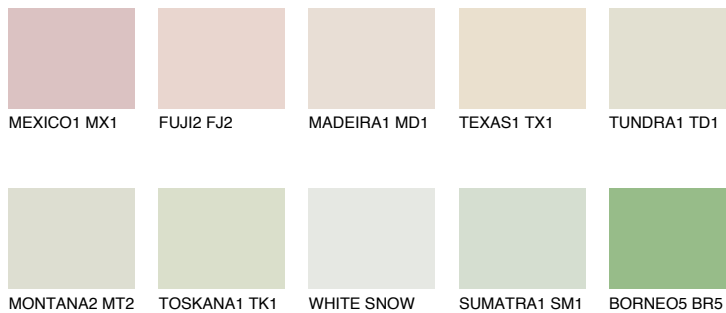


**SAHARA1 SH1**78% **TSR** 73%**Kompatibilna boja****BOJE PALETE COLOURS OF NATURE****Boje palete Intense**

Više informacija o žbukama i bojama, možete pronaći na  
[www.ceresit.hr](http://www.ceresit.hr)