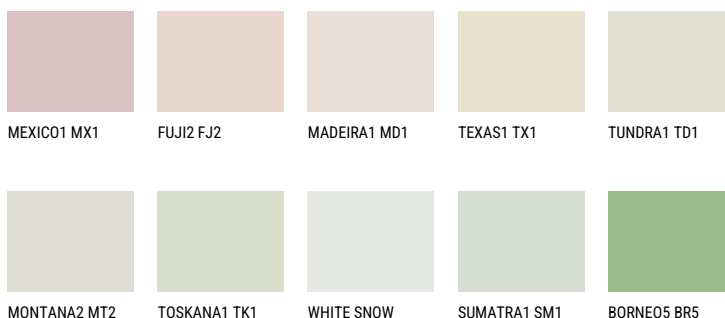

SAHARA1 SH178% **TSR** 73%**Kompatibilna boja****BOJE PALETE COLOURS OF NATURE**

Više informacija o žbukama i bojama, možete pronaći na
www.ceresit.hr

Predstavljene boje odnose se na žbuke i boje koje nudi Ceresit. Zbog upotrebe digitalnih tehnika, predstavljene boje možda ne odgovaraju u potpunosti stvarnim bojama pa se ne mogu smatrati pouzdanom prezentacijom boja. Preporučujemo provjeru jedinstvenih uzoraka boja.

Boje palete Intense

EMERALD PARK

DIAMOND EVENING

EMERALD GARDEN

AMBER BEACH

SAPPHIRE SEA

SAPPHIRE CREEK

Više informacija o žbukama i bojama, možete pronaći na
www.ceresit.hr

Predstavljene boje odnose se na žbuke i boje koje nudi Ceresit. Zbog upotrebe digitalnih tehnika, predstavljene boje možda ne odgovaraju u potpunosti stvarnim bojama pa se ne mogu smatrati pouzdanom prezentacijom boja. Preporučujemo provjeru jedinstvenih uzoraka boja.