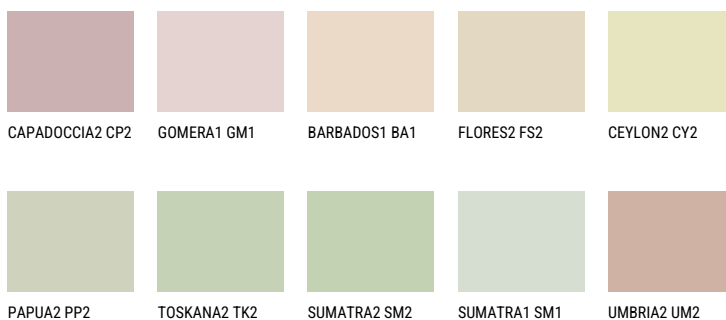

SAHARA2 SH275% **TSR** 71%**Kompatibilna boja****BOJE PALETE COLOURS OF NATURE**

Više informacija o žbukama i bojama, možete pronaći na

www.ceresit.hr

Predstavljene boje odnose se na žbuke i boje koje nudi Ceresit. Zbog upotrebe digitalnih tehnika, predstavljene boje možda ne odgovaraju u potpunosti stvarnim bojama pa se ne mogu smatrati pouzdanom prezentacijom boja. Preporučujemo provjeru jedinstvenih uzoraka boja.

Boje palete Intense

RUBY HEART

QUARTZ EARTH

DIAMOND
MORNING

RUBY ROSE

AMBER PATH

EMERALD PARK

Više informacija o žbukama i bojama, možete pronaći na
www.ceresit.hr

Predstavljene boje odnose se na žbuke i boje koje nudi Ceresit. Zbog upotrebe digitalnih tehnika, predstavljene boje možda ne odgovaraju u potpunosti stvarnim bojama pa se ne mogu smatrati pouzdanom prezentacijom boja. Preporučujemo provjeru jedinstvenih uzoraka boja.