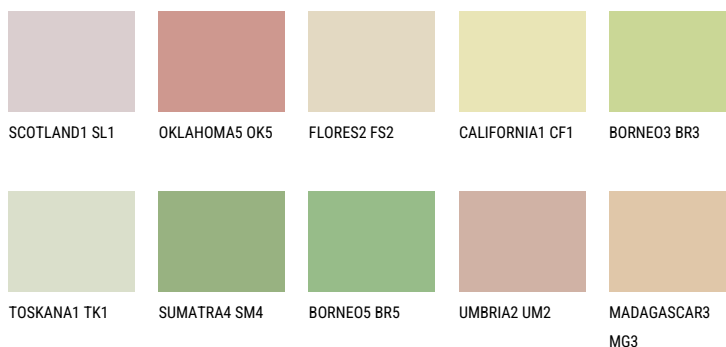

**SAHARA3 SH3**73% **TSR** 69%**Kompatibilna boja****BOJE PALETE COLOURS OF NATURE**

Više informacija o žbukama i bojama, možete pronaći na  
[www.ceresit.hr](http://www.ceresit.hr)

Predstavljene boje odnose se na žbuke i boje koje nudi Ceresit. Zbog upotrebe digitalnih tehnika, predstavljene boje možda ne odgovaraju u potpunosti stvarnim bojama pa se ne mogu smatrati pouzdanom prezentacijom boja. Preporučujemo provjeru jedinstvenih uzoraka boja.

## Boje palete Intense

QUARTZ GROUND

DIAMOND  
MORNING

QUARTZ EARTH

AMBER GLASS

EMERALD PARK

DIAMOND EVENING

---