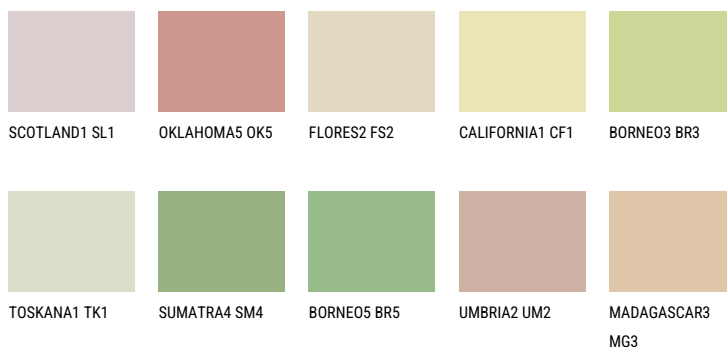

SAHARA3 SH373% **TSR** 69%**Kompatibilna boja****BOJE PALETE COLOURS OF NATURE**

Više informacija o žbukama i bojama, možete pronaći na
www.ceresit.hr

Predstavljene boje odnose se na žbuke i boje koje nudi Ceresit. Zbog upotrebe digitalnih tehnika, predstavljene boje možda ne odgovaraju u potpunosti stvarnim bojama pa se ne mogu smatrati pouzdanom prezentacijom boja. Preporučujemo provjeru jedinstvenih uzoraka boja.

Boje palete Intense

QUARTZ GROUND

DIAMOND
MORNING

QUARTZ EARTH

AMBER GLASS

EMERALD PARK

DIAMOND EVENING

Više informacija o žbukama i bojama, možete pronaći na
www.ceresit.hr

Predstavljene boje odnose se na žbuke i boje koje nudi Ceresit. Zbog upotrebe digitalnih tehnika, predstavljene boje možda ne odgovaraju u potpunosti stvarnim bojama pa se ne mogu smatrati pouzdanom prezentacijom boja. Preporučujemo provjeru jedinstvenih uzoraka boja.