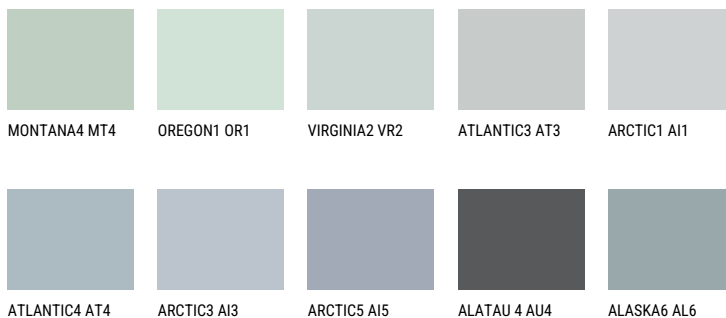

STROMBOLI2 ST258% **TSR** 60%**Kompatibilna boja****BOJE PALETE COLOURS OF NATURE**

Više informacija o žbukama i bojama, možete pronaći na
www.ceresit.hr

Predstavljene boje odnose se na žbuke i boje koje nudi Ceresit. Zbog upotrebe digitalnih tehnika, predstavljene boje možda ne odgovaraju u potpunosti stvarnim bojama pa se ne mogu smatrati pouzdanom prezentacijom boja. Preporučujemo provjeru jedinstvenih uzoraka boja.

Boje palete Intense

EMERALD OASE

DIAMOND NIGHT

SAPPHIRE SEA

SAPPHIRE CREEK

SAPPHIRE GLACIER

SAPPHIRE BAY

Više informacija o žbukama i bojama, možete pronaći na
www.ceresit.hr

Predstavljene boje odnose se na žbuke i boje koje nudi Ceresit. Zbog upotrebe digitalnih tehnika, predstavljene boje možda ne odgovaraju u potpunosti stvarnim bojama pa se ne mogu smatrati pouzdanom prezentacijom boja. Preporučujemo provjeru jedinstvenih uzoraka boja.