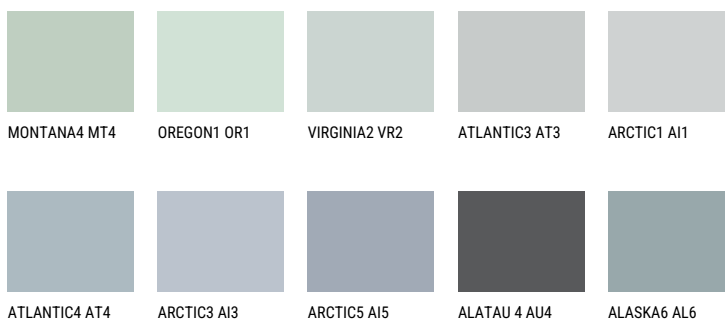

STROMBOLI2 ST258% **TSR** 60%**Kompatibilna boja****BOJE PALETE COLOURS OF NATURE**

Više informacija o žbukama i bojama, možete pronaći na

www.ceresit.hr

Predstavljene boje odnose se na žbuke i boje koje nudi Ceresit. Zbog upotrebe digitalnih tehnika, predstavljene boje možda ne odgovaraju u potpunosti stvarnim bojama pa se ne mogu smatrati pouzdanom prezentacijom boja. Preporučujemo provjeru jedinstvenih uzoraka boja.

Boje palete Intense

EMERALD OASE

DIAMOND NIGHT

SAPPHIRE SEA

SAPPHIRE CREEK

SAPPHIRE GLACIER

SAPPHIRE BAY

Više informacija o žbukama i bojama, možete pronaći na
www.ceresit.hr

Predstavljene boje odnose se na žbuke i boje koje nudi Ceresit. Zbog upotrebe digitalnih tehnika, predstavljene boje možda ne odgovaraju u potpunosti stvarnim bojama pa se ne mogu smatrati pouzdanom prezentacijom boja. Preporučujemo provjeru jedinstvenih uzoraka boja.