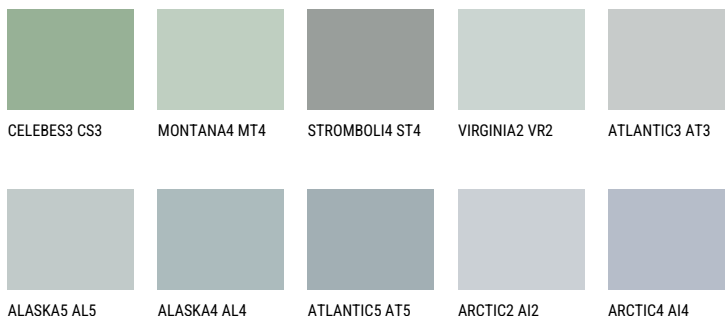

STROMBOLI3 ST347% **TSR** 41%**Kompatibilna boja****BOJE PALETTE COLOURS OF NATURE**

Više informacija o žbukama i bojama, možete pronaći na
www.ceresit.hr

Predstavljene boje odnose se na žbuke i boje koje nudi Ceresit. Zbog upotrebe digitalnih tehnika, predstavljene boje možda ne odgovaraju u potpunosti stvarnim bojama pa se ne mogu smatrati pouzdanom prezentacijom boja. Preporučujemo provjeru jedinstvenih uzoraka boja.

Boje palete Intense

EMERALD OASE

SAPPHIRE GLACIER

DIAMOND NIGHT

SAPPHIRE BAY

AMETHYST OCEAN

AMETHYST MIST

Više informacija o žbukama i bojama, možete pronaći na
www.ceresit.hr

Predstavljene boje odnose se na žbuke i boje koje nudi Ceresit. Zbog upotrebe digitalnih tehnika, predstavljene boje možda ne odgovaraju u potpunosti stvarnim bojama pa se ne mogu smatrati pouzdanom prezentacijom boja. Preporučujemo provjeru jedinstvenih uzoraka boja.