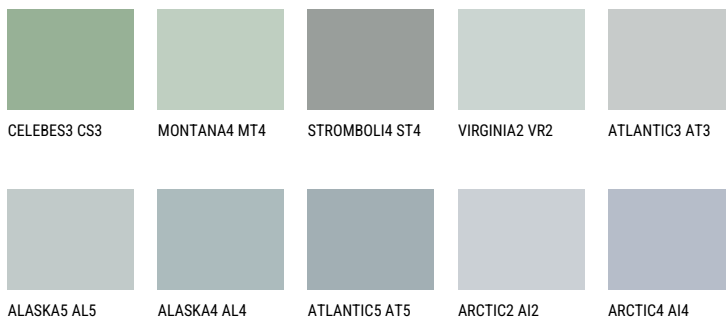

STROMBOLI3 ST347% **TSR** 41%**Kompatibilna boja****BOJE PALETE COLOURS OF NATURE**

Više informacija o žbukama i bojama, možete pronaći na

www.ceresit.hr

Predstavljene boje odnose se na žbuke i boje koje nudi Ceresit. Zbog upotrebe digitalnih tehnika, predstavljene boje možda ne odgovaraju u potpunosti stvarnim bojama pa se ne mogu smatrati pouzdanom prezentacijom boja. Preporučujemo provjeru jedinstvenih uzoraka boja.

Boje palete Intense

EMERALD OASE

SAPPHIRE GLACIER

DIAMOND NIGHT

SAPPHIRE BAY

AMETHYST OCEAN

AMETHYST MIST

Više informacija o žbukama i bojama, možete pronaći na
www.ceresit.hr

Predstavljene boje odnose se na žbuke i boje koje nudi Ceresit. Zbog upotrebe digitalnih tehnika, predstavljene boje možda ne odgovaraju u potpunosti stvarnim bojama pa se ne mogu smatrati pouzdanom prezentacijom boja. Preporučujemo provjeru jedinstvenih uzoraka boja.