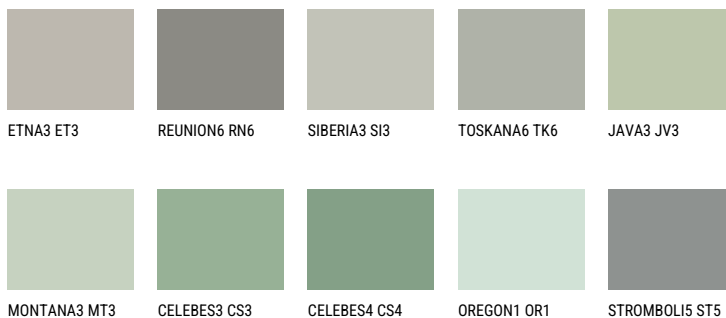

SANTORINI3 SN3☀ 41% **TSR** 35%**Kompatibilna boja****BOJE PALETE COLOURS OF NATURE**

Više informacija o žbukama i bojama, možete pronaći na
www.ceresit.hr

Predstavljene boje odnose se na žbuke i boje koje nudi Ceresit. Zbog upotrebe digitalnih tehnika, predstavljene boje možda ne odgovaraju u potpunosti stvarnim bojama pa se ne mogu smatrati pouzdanom prezentacijom boja. Preporučujemo provjeru jedinstvenih uzoraka boja.

Boje palete Intense

EMERALD FIELD

EMERALD LAND

EMERALD OASE

DIAMOND NIGHT

DIAMOND DAY

SAPHIRE GLACIER

Više informacija o žbukama i bojama, možete pronaći na
www.ceresit.hr

Predstavljene boje odnose se na žbuke i boje koje nudi Ceresit. Zbog upotrebe digitalnih tehnika, predstavljene boje možda ne odgovaraju u potpunosti stvarnim bojama pa se ne mogu smatrati pouzdanom prezentacijom boja. Preporučujemo provjeru jedinstvenih uzoraka boja.