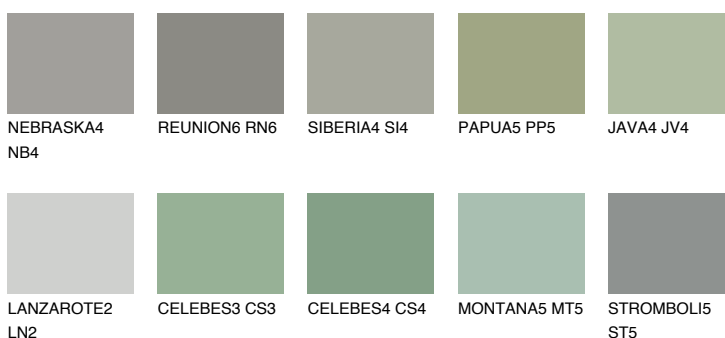

SANTORINI5 SN5☀ 25% **TSR** 20%**Kompatibilna boja****BOJE PALETE COLOURS OF NATURE****Boje palete Intense**

Više informacija o žbukama i bojama, možete pronaći na
www.ceresit.hr