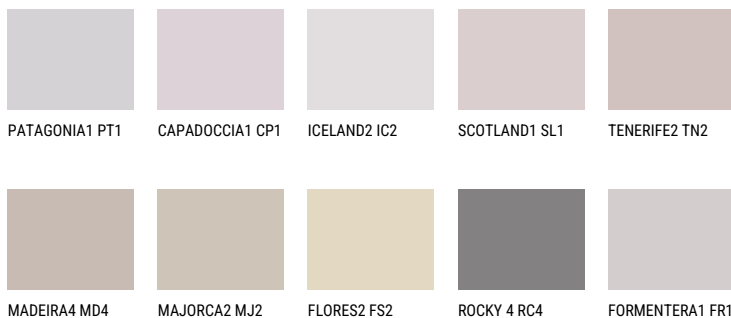

SCOTLAND2 SL252% **TSR** 60%**Kompatibilna boja****BOJE PALETE COLOURS OF NATURE**

Više informacija o žbukama i bojama, možete pronaći na

www.ceresit.hr

Predstavljene boje odnose se na žbuke i boje koje nudi Ceresit. Zbog upotrebe digitalnih tehnika, predstavljene boje možda ne odgovaraju u potpunosti stvarnim bojama pa se ne mogu smatrati pouzdanom prezentacijom boja. Preporučujemo provjeru jedinstvenih uzoraka boja.

Boje palete Intense

AMETHYST OCEAN

RUBY HEART

AMETHYST RAIN

QUARTZ EARTH

DIAMOND
MORNING

QUARTZ MOUNT

Više informacija o žbukama i bojama, možete pronaći na
www.ceresit.hr

Predstavljene boje odnose se na žbuke i boje koje nudi Ceresit. Zbog upotrebe digitalnih tehnika, predstavljene boje možda ne odgovaraju u potpunosti stvarnim bojama pa se ne mogu smatrati pouzdanom prezentacijom boja. Preporučujemo provjeru jedinstvenih uzoraka boja.