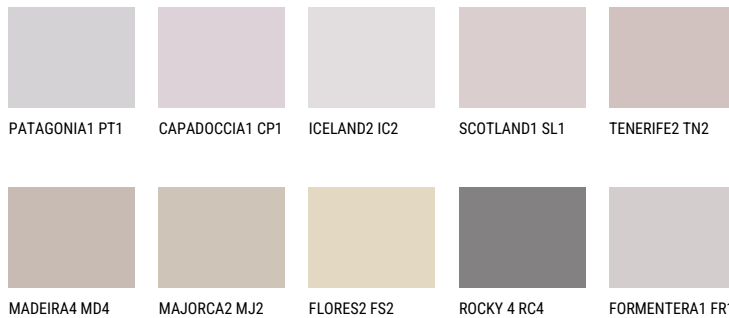

**SCOTLAND2 SL2**☀ 52% **TSR** 60%**Kompatibilna boja****BOJE PALETE COLOURS OF NATURE**

Više informacija o žbukama i bojama, možete pronaći na  
[www.ceresit.hr](http://www.ceresit.hr)

Predstavljene boje odnose se na žbuke i boje koje nudi Ceresit. Zbog upotrebe digitalnih tehnika, predstavljene boje možda ne odgovaraju u potpunosti stvarnim bojama pa se ne mogu smatrati pouzdanom prezentacijom boja. Preporučujemo provjeru jedinstvenih uzoraka boja.

## Boje palete Intense

AMETHYST OCEAN

RUBY HEART

AMETHYST RAIN

QUARTZ EARTH

DIAMOND  
MORNING

QUARTZ MOUNT

---

Više informacija o žbukama i bojama, možete pronaći na  
[www.ceresit.hr](http://www.ceresit.hr)

Predstavljene boje odnose se na žbuke i boje koje nudi Ceresit. Zbog upotrebe digitalnih tehnika, predstavljene boje možda ne odgovaraju u potpunosti stvarnim bojama pa se ne mogu smatrati pouzdanom prezentacijom boja. Preporučujemo provjeru jedinstvenih uzoraka boja.