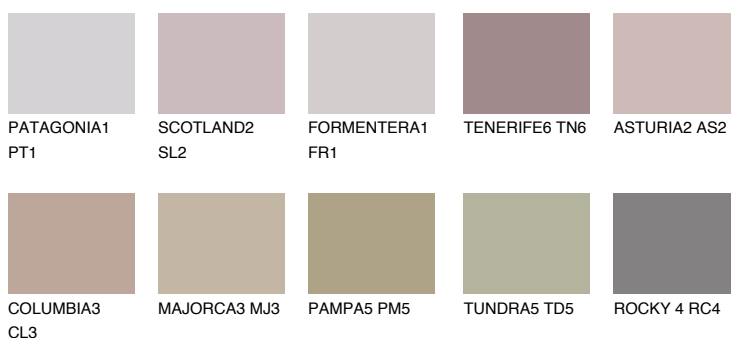

**SCOTLAND3 SL3**☀ 37% **TSR** 36%**Kompatibilna boja****BOJE PALETE COLOURS OF NATURE****Boje palete Intense**

Više informacija o žbukama i bojama, možete pronaći na
www.ceresit.hr