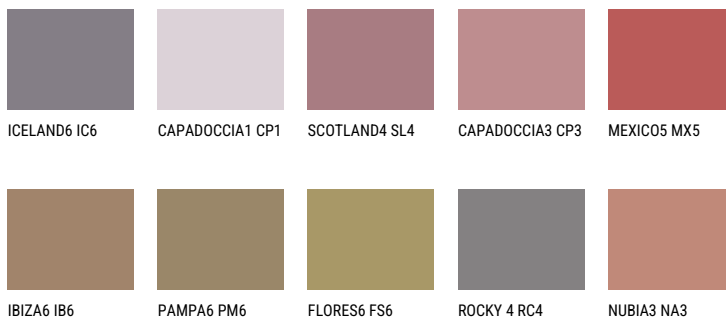

SCOTLAND6 SL6☀ 12% **TSR** 19%**Kompatibilna boja****BOJE PALETE COLOURS OF NATURE**

Više informacija o žbukama i bojama, možete pronaći na
www.ceresit.hr

Predstavljene boje odnose se na žbuke i boje koje nudi Ceresit. Zbog upotrebe digitalnih tehnika, predstavljene boje možda ne odgovaraju u potpunosti stvarnim bojama pa se ne mogu smatrati pouzdanom prezentacijom boja. Preporučujemo provjeru jedinstvenih uzoraka boja.

Boje palete Intense

RUBY HEART

RUBY BRICK

QUARTZ SAND

RUBY ROSE

QUARTZ MOUNT

EMERALD PARK

Više informacija o žbukama i bojama, možete pronaći na
www.ceresit.hr

Predstavljene boje odnose se na žbuke i boje koje nudi Ceresit. Zbog upotrebe digitalnih tehnika, predstavljene boje možda ne odgovaraju u potpunosti stvarnim bojama pa se ne mogu smatrati pouzdanom prezentacijom boja. Preporučujemo provjeru jedinstvenih uzoraka boja.