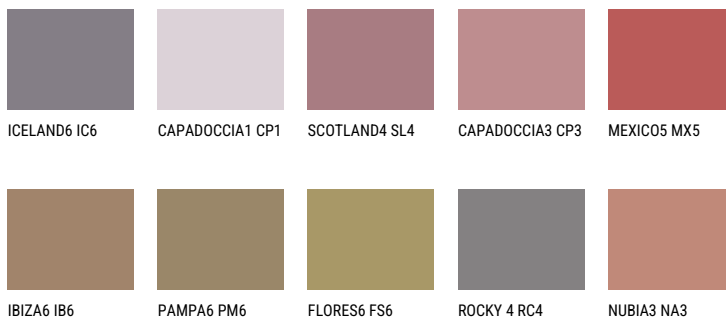

SCOTLAND6 SL6☀️ 12% **TSR** 19%**Kompatibilna boja****BOJE PALETE COLOURS OF NATURE**

Više informacija o žbukama i bojama, možete pronaći na

www.ceresit.hr

Predstavljene boje odnose se na žbuke i boje koje nudi Ceresit. Zbog upotrebe digitalnih tehnika, predstavljene boje možda ne odgovaraju u potpunosti stvarnim bojama pa se ne mogu smatrati pouzdanom prezentacijom boja. Preporučujemo provjeru jedinstvenih uzoraka boja.

Boje palete Intense

RUBY HEART

RUBY BRICK

QUARTZ SAND

RUBY ROSE

QUARTZ MOUNT

EMERALD PARK

Više informacija o žbukama i bojama, možete pronaći na
www.ceresit.hr

Predstavljene boje odnose se na žbuke i boje koje nudi Ceresit. Zbog upotrebe digitalnih tehnika, predstavljene boje možda ne odgovaraju u potpunosti stvarnim bojama pa se ne mogu smatrati pouzdanom prezentacijom boja. Preporučujemo provjeru jedinstvenih uzoraka boja.