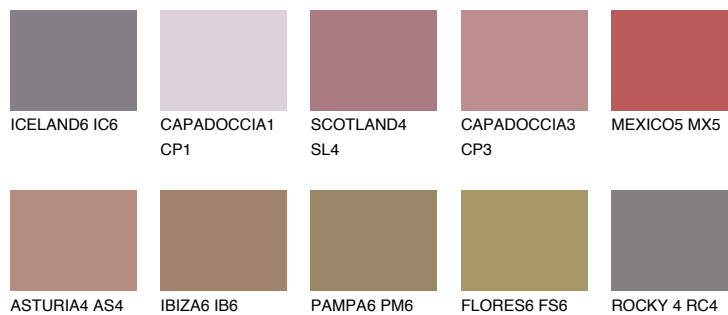

**SCOTLAND6 SL6**☀ 12% **TSR** 19%**Kompatibilna boja****BOJE PALETE COLOURS OF NATURE****Boje palete Intense**

Više informacija o žbukama i bojama, možete pronaći na
www.ceresit.hr