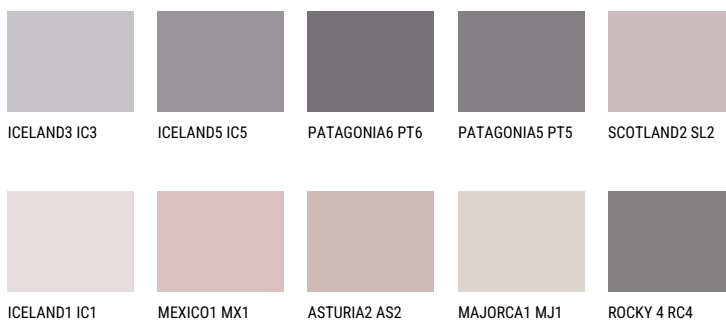

CAPADOC CIA1 CP166% **TSR** 68%**Kompatibilna boja****BOJE PALETE COLOURS OF NATURE**

Više informacija o žbukama i bojama, možete pronaći na

www.ceresit.hr

Predstavljene boje odnose se na žbuke i boje koje nudi Ceresit. Zbog upotrebe digitalnih tehnika, predstavljene boje možda ne odgovaraju u potpunosti stvarnim bojama pa se ne mogu smatrati pouzdanom prezentacijom boja. Preporučujemo provjeru jedinstvenih uzoraka boja.

Boje palete Intense

AMETHYST OCEAN

AMETHYST WIND

RUBY HEART

AMETHYST RAIN

QUARTZ MOUNT

DIAMOND
MORNING

Više informacija o žbukama i bojama, možete pronaći na
www.ceresit.hr

Predstavljene boje odnose se na žbuke i boje koje nudi Ceresit. Zbog upotrebe digitalnih tehnika, predstavljene boje možda ne odgovaraju u potpunosti stvarnim bojama pa se ne mogu smatrati pouzdanom prezentacijom boja. Preporučujemo provjeru jedinstvenih uzoraka boja.