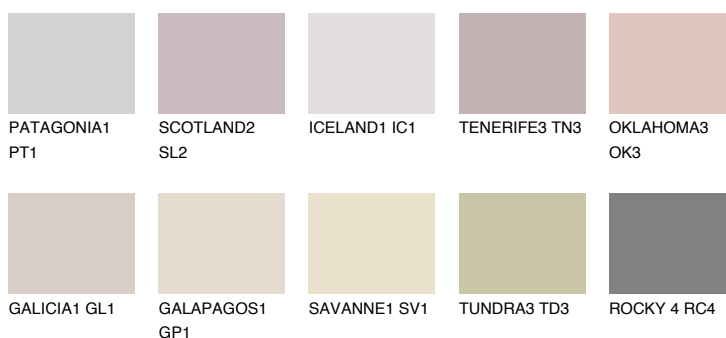


**MEXICO1 MX1**57% **TSR** 61%

## Kompatibilna boja

### BOJE PALETE COLOURS OF NATURE

### Boje palete Intense

Više informacija o žbukama i bojama, možete pronaći na  
[www.ceresit.hr](http://www.ceresit.hr)