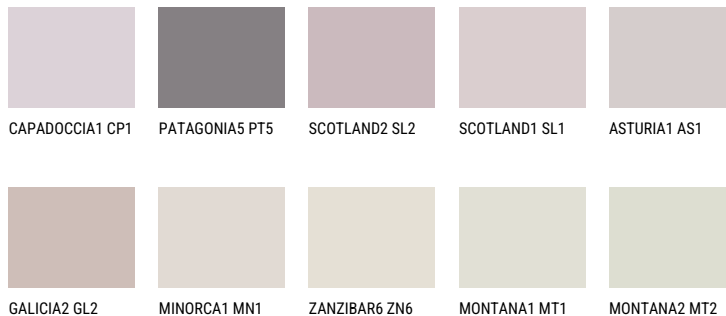

**OKLAHOMA2 OK2**69% **TSR** 72%**Kompatibilna boja****BOJE PALETE COLOURS OF NATURE**

Više informacija o žbukama i bojama, možete pronaći na  
[www.ceresit.hr](http://www.ceresit.hr)

Predstavljene boje odnose se na žbuke i boje koje nudi Ceresit. Zbog upotrebe digitalnih tehnika, predstavljene boje možda ne odgovaraju u potpunosti stvarnim bojama pa se ne mogu smatrati pouzdanom prezentacijom boja. Preporučujemo provjeru jedinstvenih uzoraka boja.

## Boje palete Intense

DIAMOND  
MORNING

EMERALD PARK

DIAMOND EVENING

AMBER BEACH

EMERALD GARDEN

AMBER GLASS

---

Više informacija o žbukama i bojama, možete pronaći na  
[www.ceresit.hr](http://www.ceresit.hr)

Predstavljene boje odnose se na žbuke i boje koje nudi Ceresit. Zbog upotrebe digitalnih tehnika, predstavljene boje možda ne odgovaraju u potpunosti stvarnim bojama pa se ne mogu smatrati pouzdanom prezentacijom boja. Preporučujemo provjeru jedinstvenih uzoraka boja.