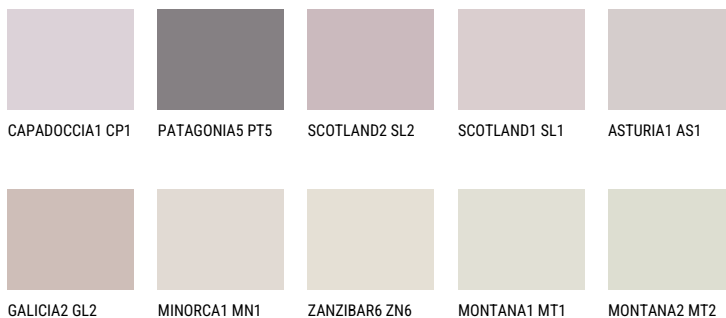

**OKLAHOMA2 OK2**69% **TSR** 72%**Kompatibilna boja****BOJE PALETE COLOURS OF NATURE**

Više informacija o žbukama i bojama, možete pronaći na  
[www.ceresit.hr](http://www.ceresit.hr)

Predstavljene boje odnose se na žbuke i boje koje nudi Ceresit. Zbog upotrebe digitalnih tehnika, predstavljene boje možda ne odgovaraju u potpunosti stvarnim bojama pa se ne mogu smatrati pouzdanom prezentacijom boja. Preporučujemo provjeru jedinstvenih uzoraka boja.

## Boje palete Intense

DIAMOND  
MORNING

EMERALD PARK

DIAMOND EVENING

AMBER BEACH

EMERALD GARDEN

AMBER GLASS

---