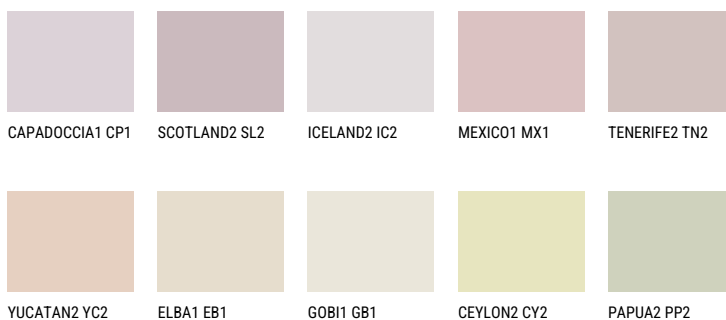

OKLAHOMA3 OK360% **TSR** 62%**Kompatibilna boja****BOJE PALETE COLOURS OF NATURE**

Više informacija o žbukama i bojama, možete pronaći na
www.ceresit.hr

Predstavljene boje odnose se na žbuke i boje koje nudi Ceresit. Zbog upotrebe digitalnih tehnika, predstavljene boje možda ne odgovaraju u potpunosti stvarnim bojama pa se ne mogu smatrati pouzdanom prezentacijom boja. Preporučujemo provjeru jedinstvenih uzoraka boja.

Boje palete Intense

DIAMOND
MORNING

EMERALD PARK

DIAMOND EVENING

AMBER JEWEL

EMERALD GARDEN

AMBER GLASS

Više informacija o žbukama i bojama, možete pronaći na
www.ceresit.hr

Predstavljene boje odnose se na žbuke i boje koje nudi Ceresit. Zbog upotrebe digitalnih tehnika, predstavljene boje možda ne odgovaraju u potpunosti stvarnim bojama pa se ne mogu smatrati pouzdanom prezentacijom boja. Preporučujemo provjeru jedinstvenih uzoraka boja.